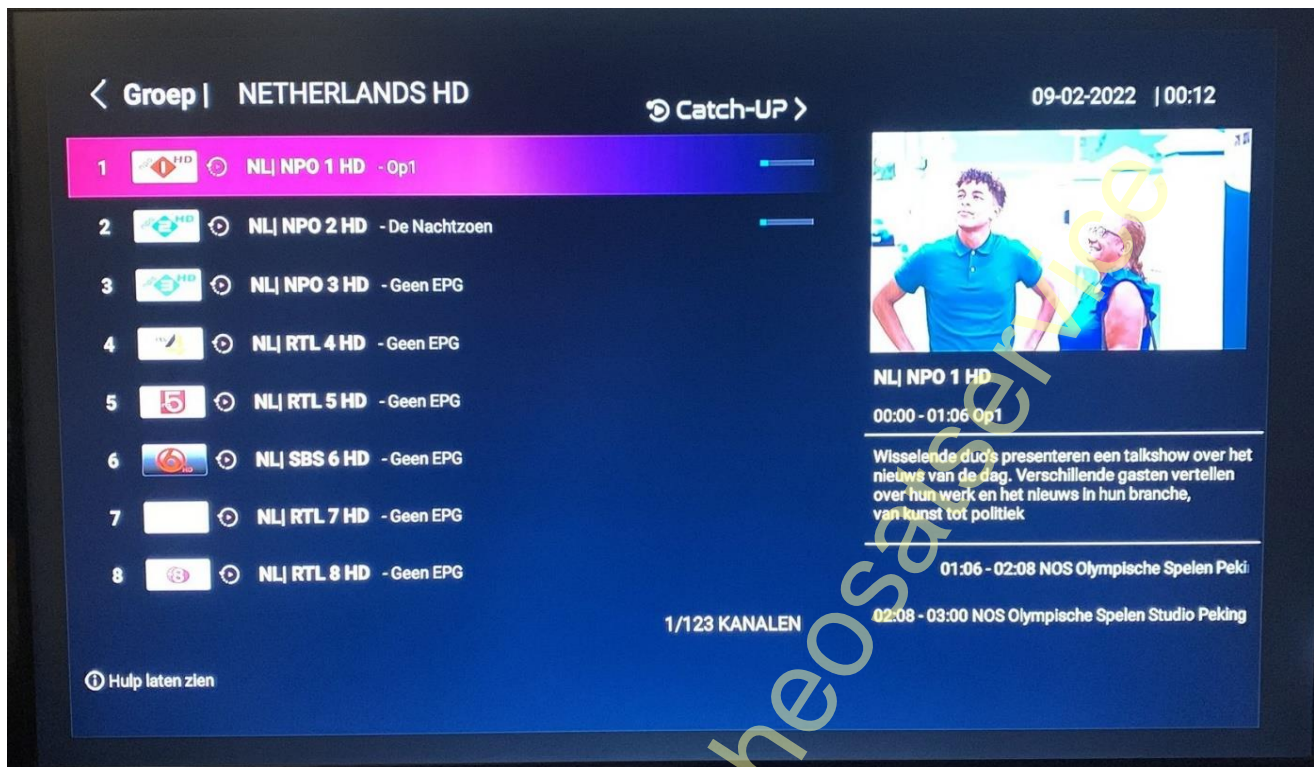

Zending terugkijken

Als u op OK klikt krijgt u dit scherm te zien

U ziet dat wij ons nu in de "Groep NETHERLANDS HD" bevinden.

Drukt u nu op de RECHTS-knop van de pijltjes op de afstandsbediening.

Dan krijgt u onderstaand scherm te zien.

Zoals u boven in het scherm ziet is dit de "Replay-TV NL NPO 1 HD".

Als u beneden in het scherm kijkt ziet u dat er in totaal "33 items" zijn.

Dan kunt u met de BENEDEN-pijl naar beneden naar de volgende regel gaan.