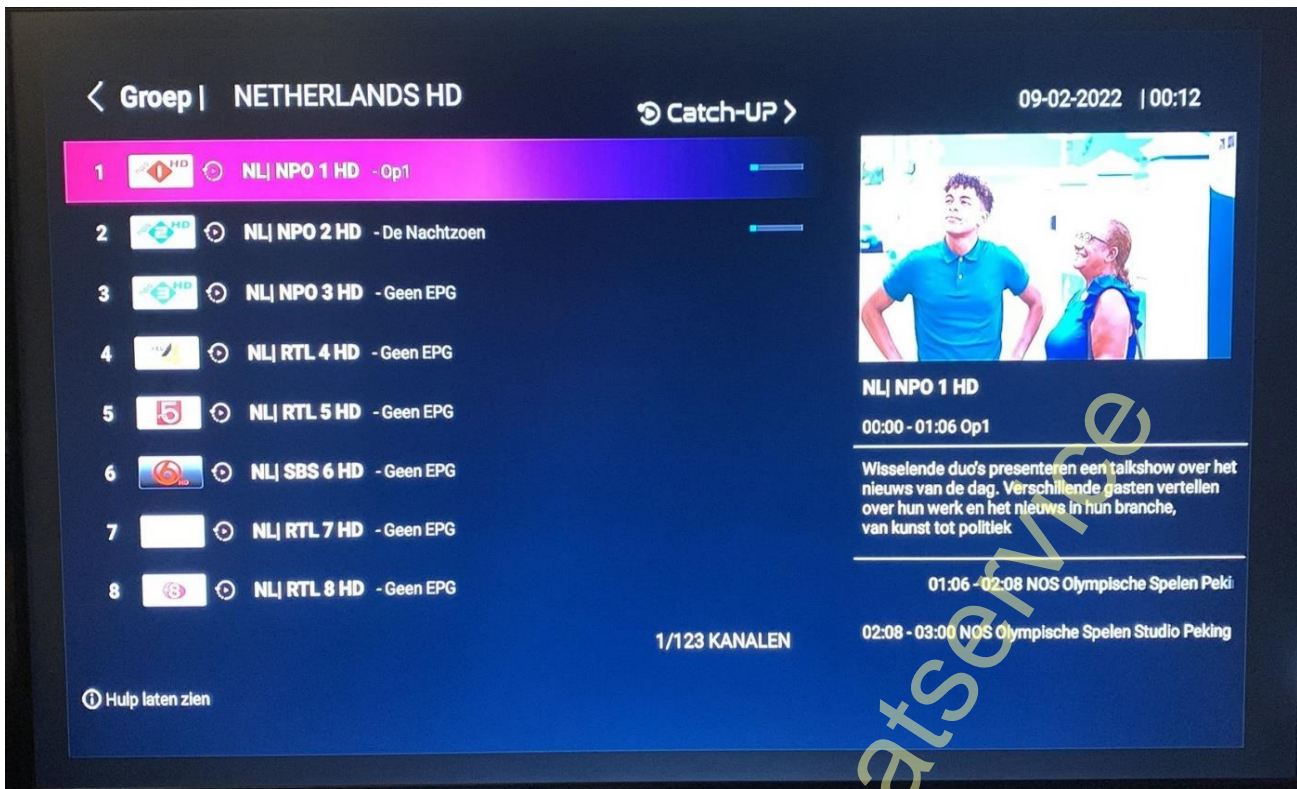

Zending terugkijken

Als u op OK klikt krijgt u dit scherm te zien

U ziet dat wij ons nu in de "Groep NETHERLANDS HD" bevinden.

Drukt u nu op de RECHTS-knop van de pijltjes op de afstandsbediening.

Dan krijgt u onderstaand scherm te zien.

Zoals u boven in het scherm ziet is dit de "Replay-TV NL NPO 1 HD".

Als u beneden in het scherm kijkt ziet u dat er in totaal "33 items" zijn.

Dan kunt u met de BENEDEN-pijl naar beneden naar de volgende regel gaan.

Daar staat nu "00:50 Matthijs gaat door".

Als u nu op OK klikt wordt deze zending gestart.

Als u deze zending wilt afsluiten gaat u als volgt te werk:

Druk op de EXIT-pijl

Dan krijgt u dit op uw TV te zien

Druk dan op OK en je gaat terug naar het Replay-TV Scherm.

Druk nog eens op EXIT-pijl.

Dan krijgt u het startscherm.

En als U nog een keer op de EXIT-pijl knop drukt
heeft U weer het volledige beeld op Uw TV