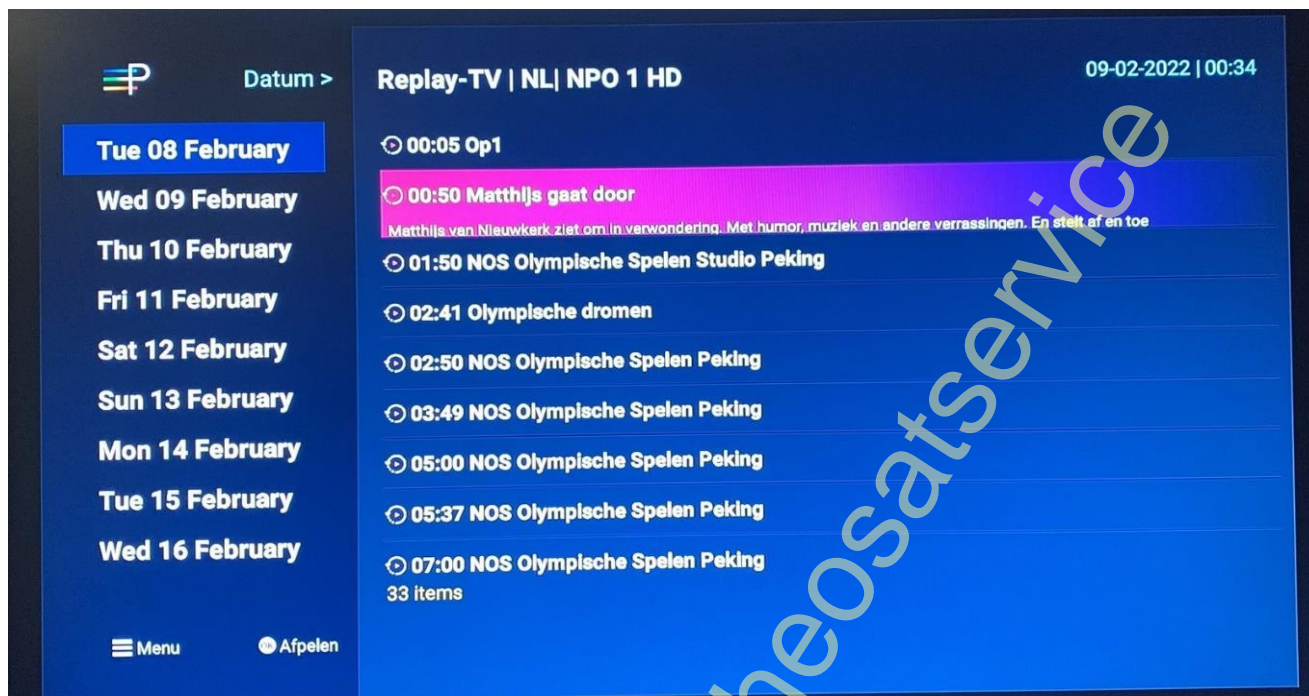

Zending terugkijken

Als u op OK klikt krijgt u dit scherm te zien

U ziet dat wij ons nu in de "Groep NETHERLANDS HD" bevinden.

Drukt u nu op de RECHTS-knop van de pijltjes op de afstandsbediening.

Dan krijgt u onderstaand scherm te zien.

Zoals u boven in het scherm ziet is dit de "Replay-TV NL NPO 1 HD".

Als u beneden in het scherm kijkt ziet u dat er in totaal "33 items" zijn.

Dan kunt u met de BENEDEN-pijl naar beneden naar de volgende regel gaan.

Daar staat nu "00:50 Matthijs gaat door".

Als u nu op OK klikt wordt deze zending gestart.

Als u deze zending wilt afsluiten gaat u als volgt te werk:

Druk op de EXIT-pijl

Dan krijgt u dit op uw TV te zien

Druk dan op OK en je gaat terug naar het Replay-TV Scherm.

Druk nog eens op EXIT-pijl.

Dan krijgt u het startscherm.

En als U nog een keer op de EXIT-pijl knop drukt
heeft U weer het volledige beeld op Uw TV