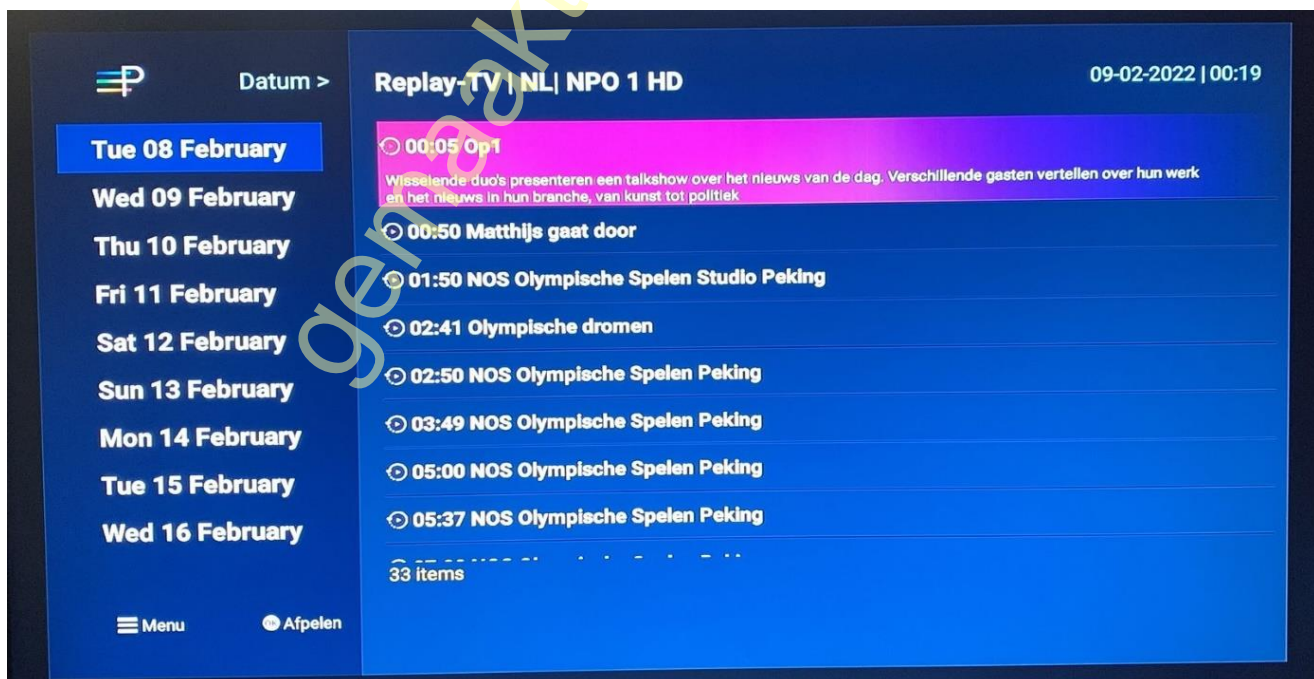

Zending terugkijken

Als u op OK klikt krijgt u dit scherm te zien

U ziet dat wij ons nu in de "Groep NETHERLANDS HD" bevinden.

Drukt u nu op de RECHTS-knop van de pijltjes op de afstandsbediening.

Dan krijgt u onderstaand scherm te zien.

Zoals u boven in het scherm ziet is dit de "Replay-TV NL NPO 1 HD".

Als u beneden in het scherm kijkt ziet u dat er in totaal "33 items" zijn.

Dan kunt u met de BENEDEN-pijl naar beneden naar de volgende regel gaan.

Daar staat nu "00:50 Matthijs gaat door".

Als u nu op OK klikt wordt deze zending gestart.

Als u deze zending wilt afsluiten gaat u als volgt te werk:

Druk op de EXIT-pijl

Dan krijgt u dit op uw TV te zien

Druk dan op OK en je gaat terug naar het Replay-TV Scherm.

Druk nog eens op EXIT-pijl.

Dan krijgt u het startscherm.

En als U nog een keer op de EXIT-pijl knop drukt
heeft U weer het volledige beeld op Uw TV