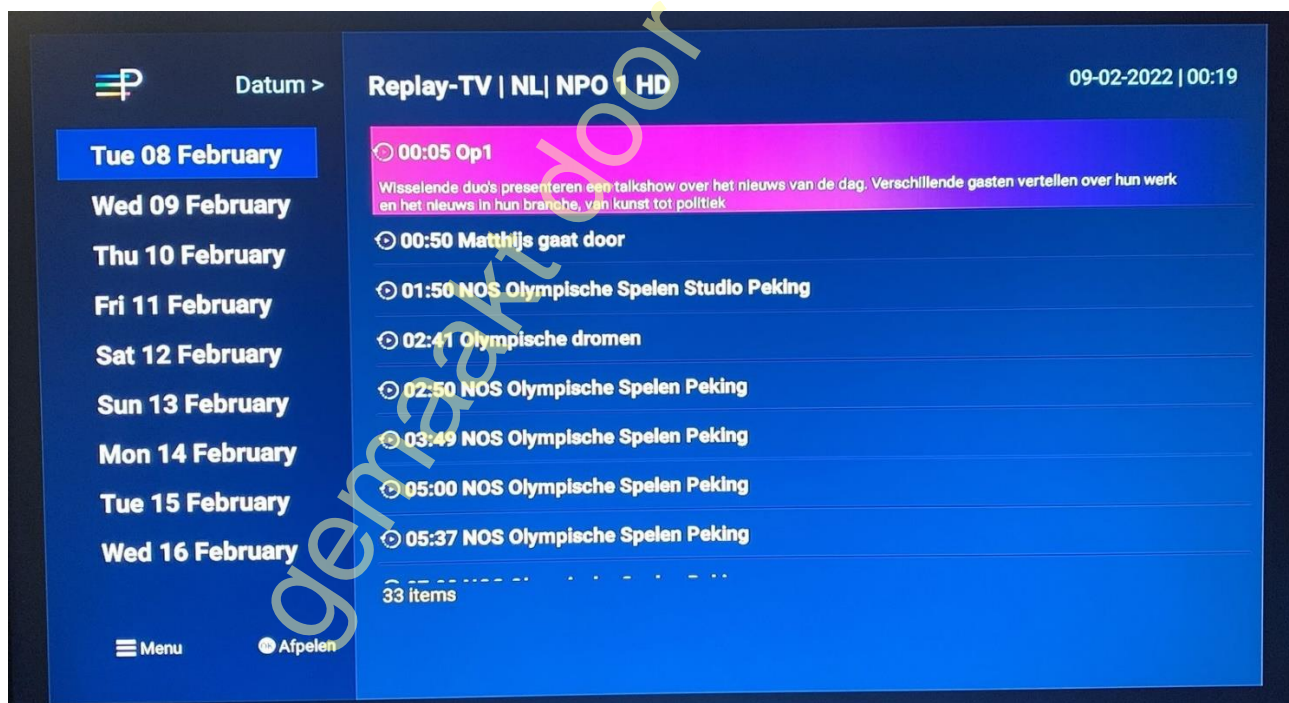

Daar staat nu "00:50 Matthijs gaat door".

Als u nu op OK klikt wordt deze zending gestart.

Als u deze zending wilt afsluiten gaat u als volgt te werk:

Druk op de EXIT-pijl

Dan krijgt u dit op uw TV te zien

Druk dan op OK en je gaat terug naar het Replay-TV Scherm.

Druk nog eens op EXIT-pijl.

Dan krijgt u het startscherm.

En als U nog een keer op de EXIT-pijl knop drukt
heeft U weer het volledige beeld op Uw TV